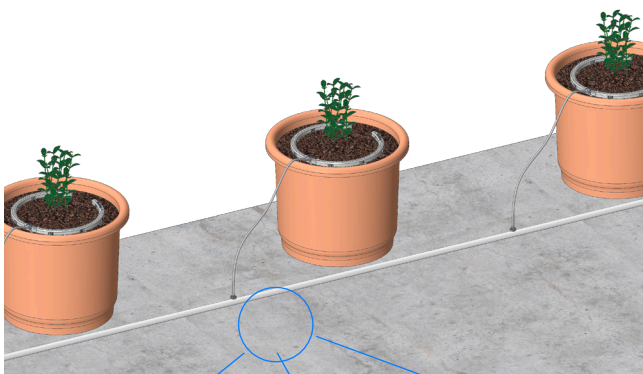

NetBow™

טפטפת קשת להשקיית עציצים חדשנית וידידותית למשתמש, בנויה ממספר יציאות מים לפיזור מים יעיל בכל העציץ ובעלת עמידות טובה מאוד באיכות מים קשה.

פטנט חדשני

אחידות פיזור מים מעולה על פני כל שטח העציץ

עמידות גבוהה לסתימות

ידידותית למשתמש

תכונות ויתרונות

- ✓ עמידות גבוהה לסתימות בעזרת טפטפת Typhoon של נטפיים, בעלת עמידות לאיכות מים קשה.
- ✓ ניתן למקם את טפטפת הקשת בעציץ בקלות וגם לחבר אותה לצינורית של מקור המים
- ✓ פיצור מים אחיד על פני כל שטח הפנים של העציץ
- ✓ בנטבואו יש 8 יציאות מים המספקות אחידות פיזור מעולה
- ✓ NetBow™ הוא פטנט שפותח בארה"ב
- ✓ אפשרויות חיבור למגוון טפטפות ננצות כגון: PC, PCJ, או יונירעם עם אזיקון מיוחד

← אפשרויות חיבור:

אפשרות חיבור לטפטפת ננצת PCJ

אפשרות חיבור לטפטפת ננצת PC

אפשרות חיבור לטפטפת יונירעם

מפרט טכני והמלצות

- ← מתאים לעציצים בנפח שבין 20 עד 40 ליטר לעציץ
- ← קוטר הקשת 250 מ"מ
- ← ספיקת טפטפת הקשת: כוללת 8 יציאות מים, בכל יציאה מורכבת טפטפת בספיקה של 2 ל"ש בלחץ של 1 אטמ
- ← ספיקת כל יציאה בקשת תהיה על פי טפטפת האם ובהתאם ללחץ המגיע ל NetBow™. [אנו ממליצים שספיקת טפטפת האם תהיה בין 2-8 ל"ש. אם הספיקה שלך מחוץ לטווח הספיקה הזו, אנא עקבו אחר הנחיות נטפיים לתכנון בטפטפות ננצות].
- ← עמידות מעולה כנגד קרינת UV וחומרים כימיים.
- ← צבע טפטפת הקשת הוא אפור למניעת קרינה והורדת טמפרטורה
- ← לחץ הפעלה מרבי 4.0 אטמ'