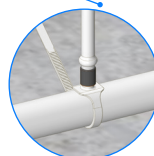

ידידותית למשתמש

תכונות ויתרונות

- ✓ עמידות גבוהה לסתימות בעזרת טפטפת Typhoon של נטפיים, בעלת עמידות לאיכות מים קשה.
- ✓ ניתן למקם את טפטפת הקשת בעציץ בקלות וגם לחבר אותה לצינורית של מקור המים
- ✓ פיצור מים אחיד על פני כל שטח הפנים של העציץ
- ✓ בנטבואו יש 8 יציאות מים המספקות אחידות פיזור מעולה
- ✓ NetBow™ הוא פטנט שפותח בארה"ב
- ✓ אפשרויות חיבור למגוון טפטפות ננצות כגון: PC, PCJ, או יונירעם עם אזיקון מיוחד

← אפשרויות חיבור:

אפשרות חיבור לטפטפת ננצת PCJ

אפשרות חיבור לטפטפת ננצת PC

אפשרות חיבור לטפטפת יונירעם

מפרט טכני והמלצות

- ← מתאים לעציצים בנפח שבין 20 עד 40 ליטר לעציץ
- ← קוטר הקשת 250 מ"מ
- ← ספיקת טפטפת הקשת: כוללת 8 יציאות מים, בכל יציאה מורכבת טפטפת בספיקה של 2 ל"ש בלחץ של 1 אטמ
- ← ספיקת כל יציאה בקשת תהיה על פי טפטפת האם ובהתאם ללחץ המגיע ל NetBow™. [אנו ממליצים שספיקת טפטפת האם תהיה בין 2-8 ל"ש. אם הספיקה שלך מחוץ לטווח הספיקה הזו, אנא עקבו אחר הנחיות נטפיים לתכנון בטפטפות ננצות].
- ← עמידות מעולה כנגד קרינת UV וחומרים כימיים.
- ← צבע טפטפת הקשת הוא אפור למניעת קרינה והורדת טמפרטורה
- ← לחץ הפעלה מרבי 4.0 אטמ'

← מוצרים משלימים

ניתן לחבר את טפטפת הקשת באמצעות צינורית לטפטפות נטפים בעלות נעץ או באמצעות אזיקון המאפשר לחבר את הקשת לטפטפות אינטגרליות. את האזיקון יש להזמין בנפרד.

מספר קטלוגי	יחידות/ אורך	פונקציונליות	תיאור המוצר	שם המוצר	תמונת מוצר
32000-002520	יחידה 1 אריזה/יחידות 50	להתקנה עצמית	מתאם זווית, צבע שחור	מתאם זווית 3*5	
32000-002525	אריזה/יחידות 100				
32000-002526	יחידה 1 אריזה/יחידות 50	להתקנה עצמית	מתאם זווית, צבע אפור	מתאם זווית 3*5	
	אריזה/יחידות 100				
32000-001950	יחידה 1 אריזה/יחידות 50	מחבר בין יציאת הטפטפת לצינורית 3*5	מחבר מתאם 3*5 נקבה	מחבר מתאם 3*5	
	אריזה/יחידות 100				
32000-002000	יחידה 1 אריזה/יחידות 50	מחבר בין יציאת הטפטפת לצינורית 3*5	מחבר מתאם 3*5, נקבה, צבע חום	מחבר מתאם 3*5	
32000-002010	אריזה/יחידות 100				
32000-002020	אריזה/יחידות 100				
40005-000202	100 מטר אורך				
40005-000201	200 מטר אורך	חיבור ממתאם הטפטפת לכניסת נטבואו	צינורית גמישה דו שכבתית: אפור	צינורית גמישה (PE) - 3*5	
40005-000200	500 מטר אורך				