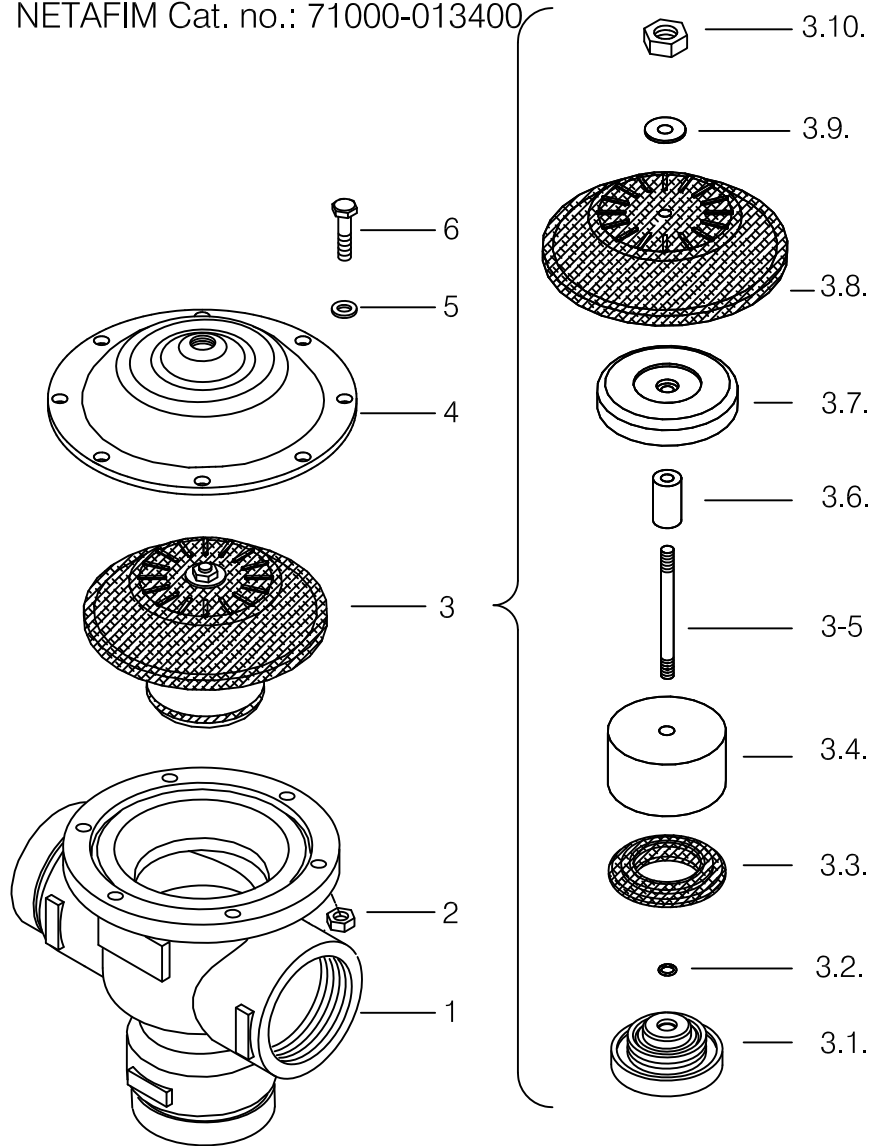

"BERMAD" BACKFLUSH CONTROL VALVE

350 SERIES; Size 4"*3".

NETAFIM Cat. no.: 71000-013400

PARTS LIST

| NO. | NETAFIM CAT.NO. | ARKAL CAT.NO. | PARS DESCRIPTION | MATERIALS |
|-------|-----------------|---------------|--------------------------|-----------|
| 1. | | 5062 4340 01 | VICTAULIC- THREADED BODY | C.I. |
| 2. | | 5062 4340 02 | NUT | S.S. |
| 3. | 71020-006150 | 5062 4013 | INTERNAL ASSEMBLY | |
| 3.1. | 71020-007000 | 5062 4340 301 | PLUG WASHER | BRASS |
| 3.2. | 71020-006100 | 5062 4340 302 | "O-RING" | N.R. |
| 3.3. | 71020-006200 | 5062 4340 303 | SEAL | N.R. |
| 3.4. | 71020-007100 | 5062 4340 304 | PLUG | DELERIN |
| 3.5. | | 5062 4340 305 | SHAFT | S.S. |
| 3.6. | | 5062 4340 306 | SPACER | BRASS |
| 3.7. | | 5062 4340 307 | DIAPHRAGM WASHER | BRASS |
| 3.8. | 71020-003330 | 5062 4340 308 | DIAPHRAGM | N.R. |
| 3.9. | | 5062 4340 309 | DISC | BRASS |
| 3.10. | | 5062 4340 310 | NUT | S.S. |
| 4. | | 5062 4340 04 | COVER | STEEL |
| 5. | | 5062 4340 05 | WASHER | S.S. |
| 6. | | 5062 4340 06 | BOLT | S.S. |

MATERIALS:
 C.I. -CAST-IRON
 N.R. -NITRILE RUBBER
 S.S. -STAINLESS STEEL