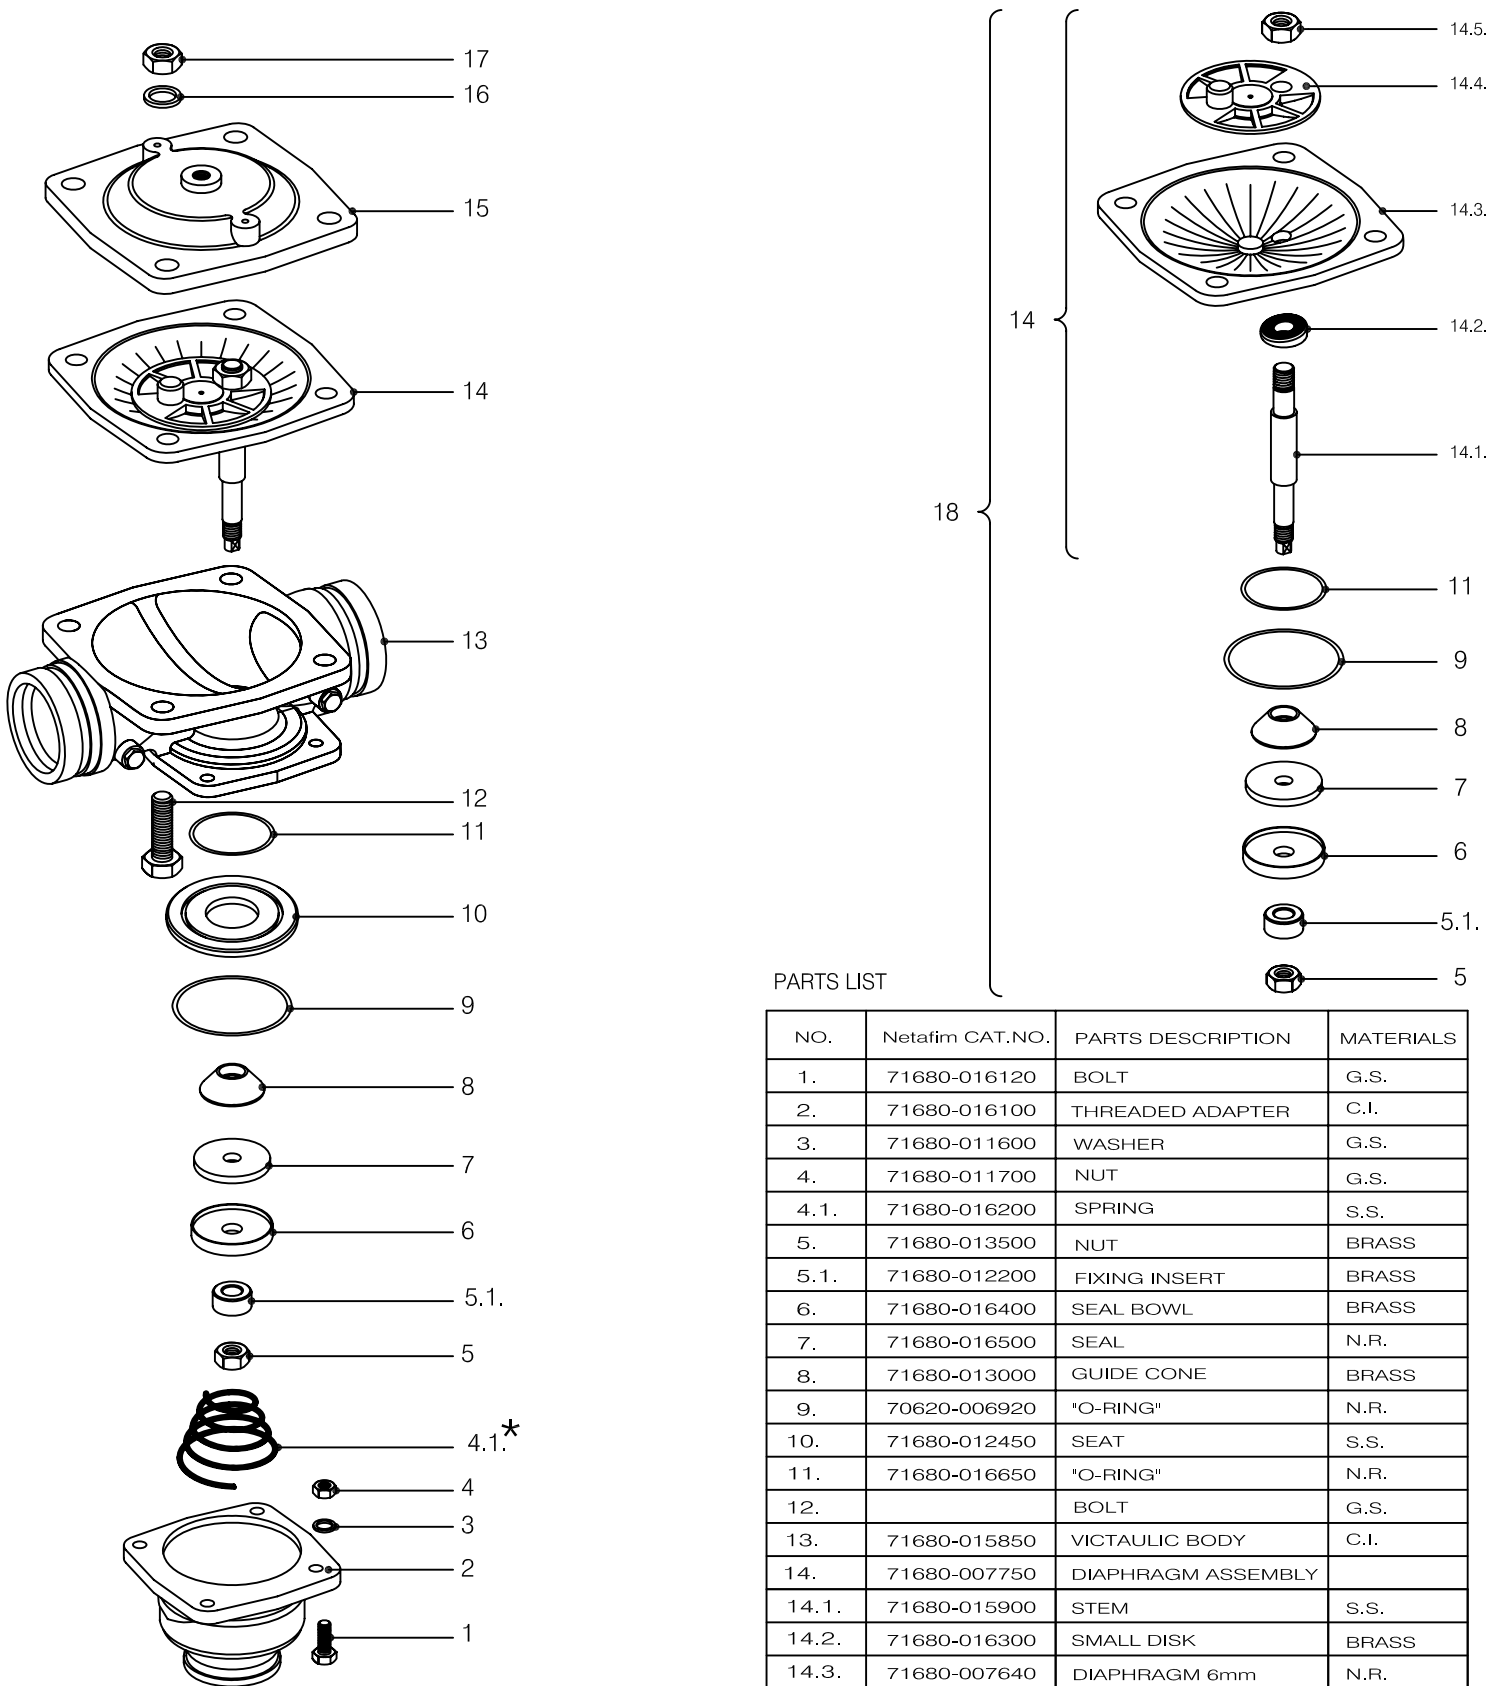

"DOROT"- FLUSHGAL BACKFLUSH CONTROL VALVE

58-MODEL Size 3"*2" A.K. (for Spinklin)

Netafim Cat. no.: 71600-006650

PARTS LIST

NO.	Netafim CAT.NO.	PARTS DESCRIPTION	MATERIALS
1.	71680-016120	BOLT	G.S.
2.	71680-016100	THREADED ADAPTER	C.I.
3.	71680-011600	WASHER	G.S.
4.	71680-011700	NUT	G.S.
4.1.	71680-016200	SPRING	S.S.
5.	71680-013500	NUT	BRASS
5.1.	71680-012200	FIXING INSERT	BRASS
6.	71680-016400	SEAL BOWL	BRASS
7.	71680-016500	SEAL	N.R.
8.	71680-013000	GUIDE CONE	BRASS
9.	70620-006920	"O-RING"	N.R.
10.	71680-012450	SEAT	S.S.
11.	71680-016650	"O-RING"	N.R.
12.		BOLT	G.S.
13.	71680-015850	VICTAULIC BODY	C.I.
14.	71680-007750	DIAPHRAGM ASSEMBLY	
14.1.	71680-015900	STEM	S.S.
14.2.	71680-016300	SMALL DISK	BRASS
14.3.	71680-007640	DIAPHRAGM 6mm	N.R.
14.4.		LARGE DISK	BRASS
14.5.	71680-015800	NUT	S.S.
15.	71680-012550	BONNET	C.I.
16.		WASHER	G.S.
17.		NUT	G.S.
18.	71680-012400	VALVE KIT	

MATERIALS:
 C.I. -CAST-IRON
 N.R. -NITRILE RUBBER
 S.S. -STAINLESS STEEL
 G.S. -GALVANIZE STEEL

* - OPTIONAL