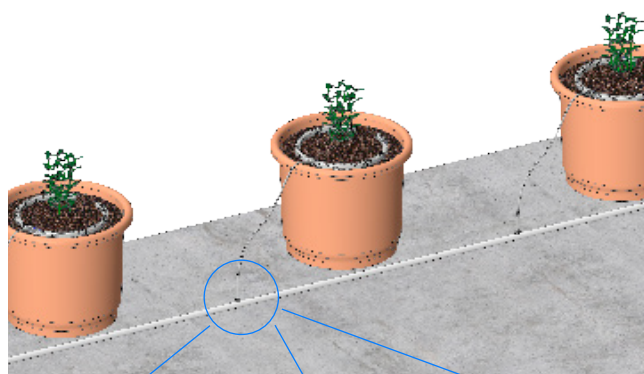

NetBow™

Innovativo arco gocciolante multi-uscite per vaso con elevata resistenza all'occlusione per un'eccezionale distribuzione di acqua e nutrienti.

Eccellente Uniformità

Elevata resistenza all'occlusione

Semplice e intuitivo

Benefici & Vantaggi

- ✓ Elevata resistenza all'occlusione quando associato a gocciolatori Netafim
- ✓ Uniformità eccellente grazie a 8 uscite gocciolanti
- ✓ Semplice da posizionare nei vasi e da collegare al micro tubo
- ✓ Bagnatura della superficie che permette la distribuzione uniforme dell'acqua su tutto il substrato del vaso
- ✓ NetBow™ è brevettato da U.S. Design App. No. 29/709,373 e in altri paesi
- ✓ Possibilità di collegamento a diversi gocciolatori: PCJ, PC o Uniram™ con Dr. Zip™

Specifiche & Raccomandazioni

- Compatibile con vasi da 20-40 litri
- Diametro: 250 mm
- Portata: 8 uscite gocciolanti con portata di 2.0 l/h ciascuna a 1.0 bar di pressione
- La portata da ciascuna uscita gocciolante sarà determinata dal gocciolatore, in base alla pressione sviluppata all'ingresso del NetBow
 - Si raccomanda che la portata del gocciolatore sia compresa nel range 2-8 l/h.
- Eccellente resistenza alle sostanze chimiche e ai raggi UV per un'elevata durata del prodotto nel tempo
- Colorazione grigio chiaro per una migliore riflessione della luce
- Massima pressione di lavoro: 4.0 bar

→ TIPOLOGIE DI COLLEGAMENTO

COLLEGAMENTO A GOCCIOLATORE PCJ

COLLEGAMENTO A GOCCIOLATORE PC

COLLEGAMENTO A UNIRAM™

→ DATI PACKAGING

IMMAGINE	DESCRIZIONE	QUANTITÀ PER BOX (UNITÀ)	DIMENSIONI BOX L X W X H (CM)	PESO BOX (KG)	BOX PER PALLET	CODICE SAP
	NETBOW 25 CM 8 USCITE 60 P	60	32X26.5X56	5.22	18	77470-000106